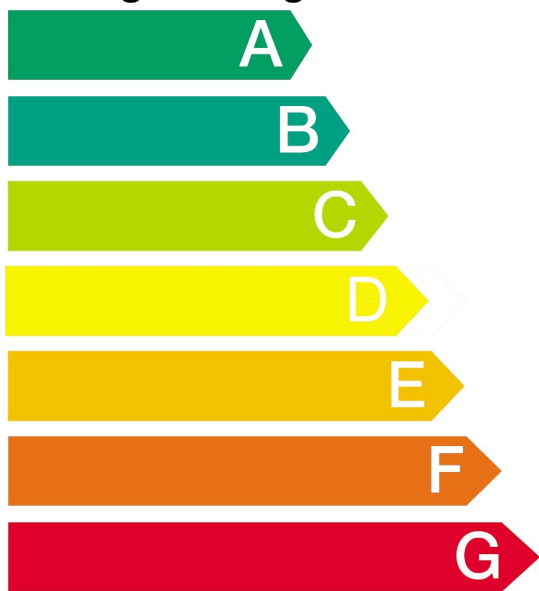

Niedriger Energieverbrauch

Hoher Energieverbrauch

Energieverbrauch (kWh)

0,89

Beheizung:

Konventionelle Beheizung

0,89

Um-/Heißluft