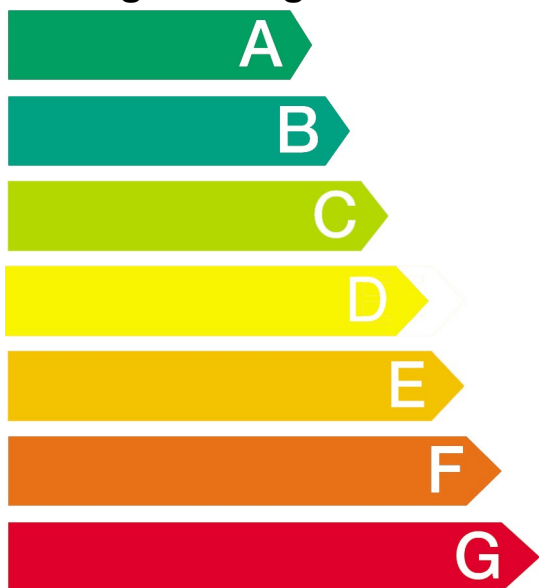

# Energie

Elektrobacköfen

Hersteller

Modell

HE13025

**Niedriger Energieverbrauch**

**Hoher Energieverbrauch**

Energieverbrauch (kWh)