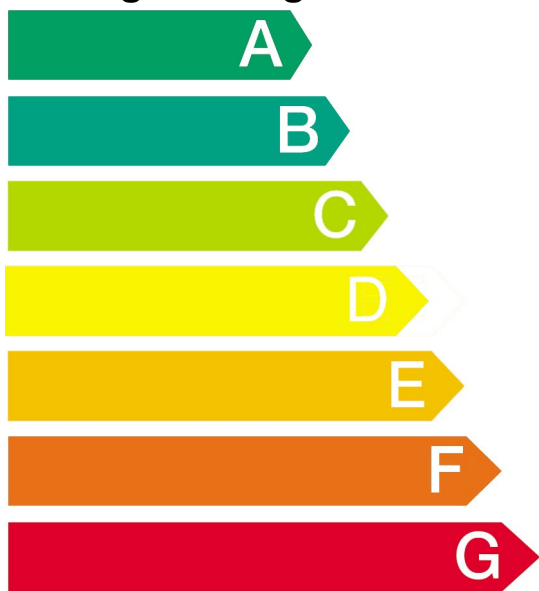

# Energie

Elektrobacköfen

Hersteller

Modell

HE10AB520

**Niedriger Energieverbrauch**

**Hoher Energieverbrauch**

Energieverbrauch (kWh)