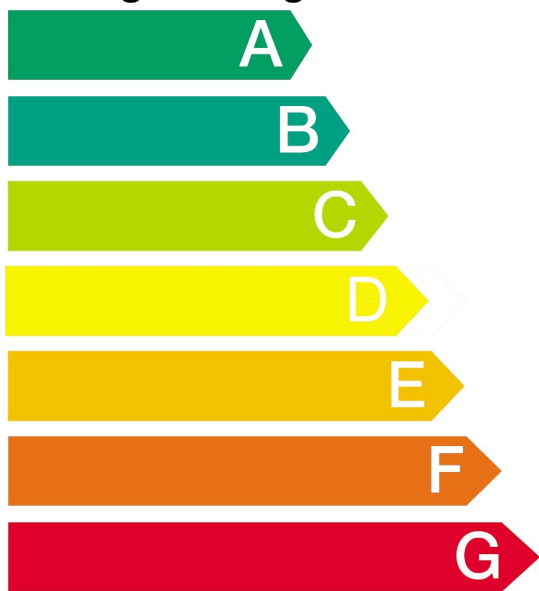

HE10AB220

0,89

Energie

Elektrobacköfen

Hersteller

Modell

HE10AB220

Niedriger Energieverbrauch