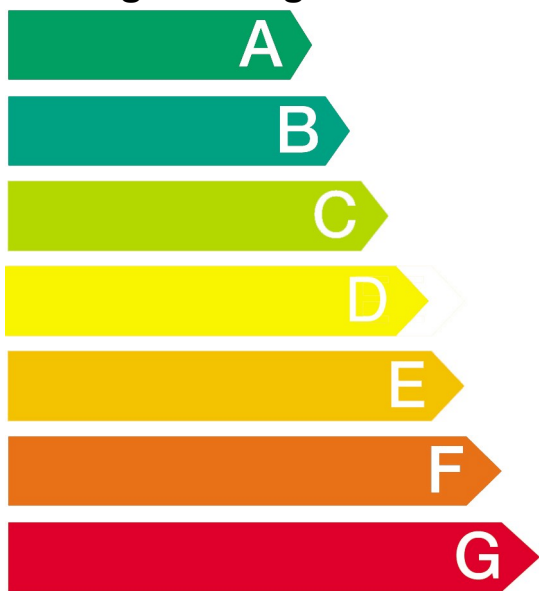

# Energie

Elektrobacköfen

Hersteller

Modell

HB835GPS1

**Niedriger Energieverbrauch**

**Hoher Energieverbrauch**

Energieverbrauch (kWh)