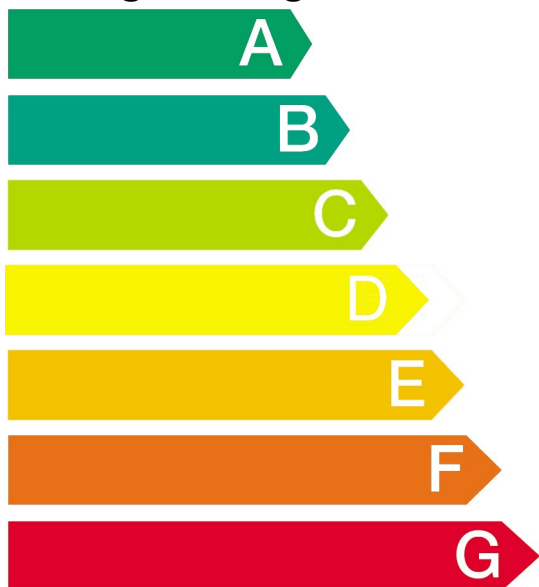

Energie

Elektrobacköfen

Hersteller

Modell

HB63AB521

Niedriger Energieverbrauch

Hoher Energieverbrauch

Energieverbrauch (kWh)

Beheizung:

Konventionelle Beheizung

Um-/Heißluft

0,89

0,66

(Bei Standardbeladung)

Nettovolumen (Liter)

Typ:

klein

mittel

groß

Geräusch

(db(A) 1 pW)

Ein Datenblatt mit weiteren Geräteangaben ist in Prospekten enthalten.

Norm EN 50304
Elektrobacköfen
Richtlinie Energieetikettierung 2002/40/EG