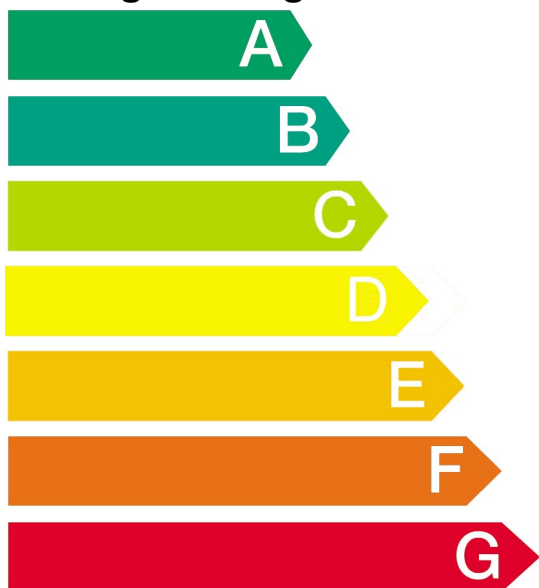

# Energie

Elektrobacköfen

Hersteller

Modell

HA854580

**Niedriger Energieverbrauch**

**Hoher Energieverbrauch**

Energieverbrauch (kWh)