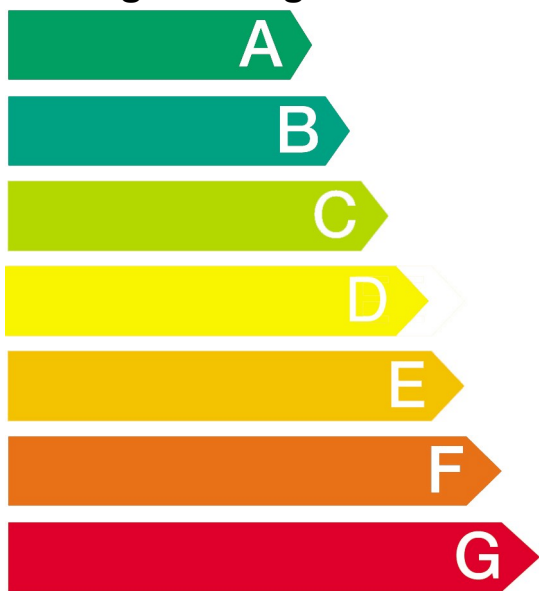

Niedriger Energieverbrauch

Hoher Energieverbrauch

Energieverbrauch (kWh)

0,89

Beheizung:

Konventionelle Beheizung

0,69

Um-/Heißluft