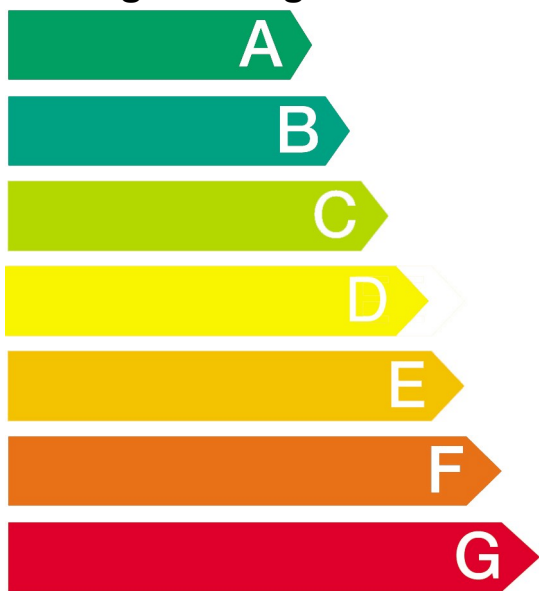

# Energie

Elektrobacköfen

Hersteller

Modell

HA744540

**Niedriger Energieverbrauch**

**Hoher Energieverbrauch**

Energieverbrauch (kWh)