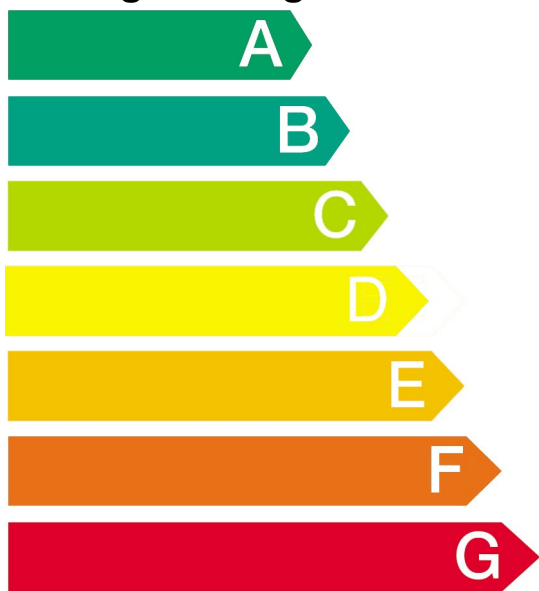

# Energie

Elektrobacköfen

Hersteller

Modell

HA744520

**Niedriger Energieverbrauch**

**Hoher Energieverbrauch**

Energieverbrauch (kWh)