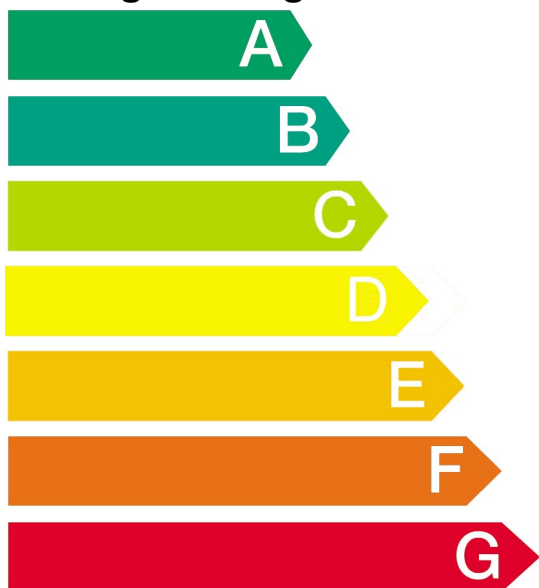

# Energie

Elektrobacköfen

Hersteller

Modell

HA744240

**Niedriger Energieverbrauch**

**Hoher Energieverbrauch**

Energieverbrauch (kWh)