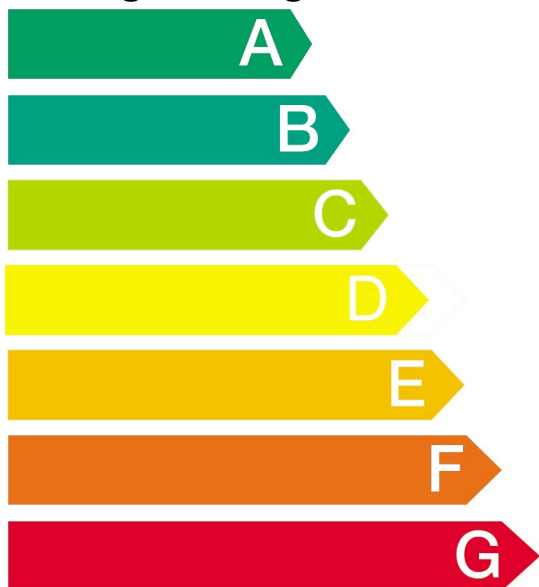

Niedriger Energieverbrauch

Hoher Energieverbrauch

Energieverbrauch (kWh)

Beheizung:

Konventionelle Beheizung

Um-/Heißluft

0,89

0,79