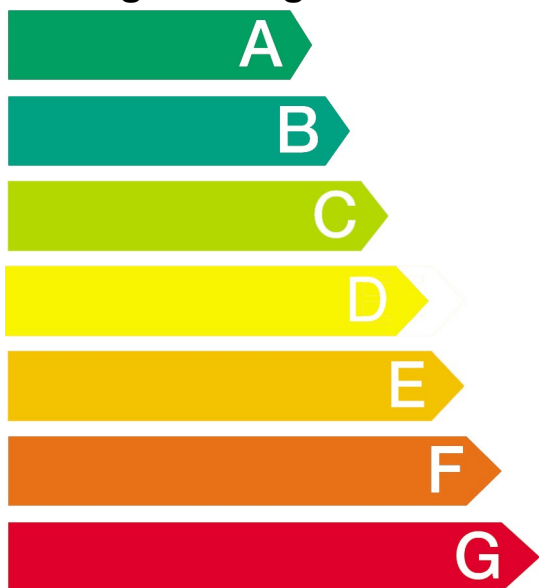

# Energie

Elektrobacköfen

Hersteller

Modell

HA422210

**Niedriger Energieverbrauch**

**Hoher Energieverbrauch**

Energieverbrauch (kWh)