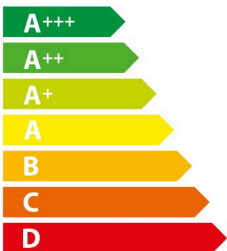

ENERG

енергия · ενέργεια

BOSCH

DID126G20

kWh/annum