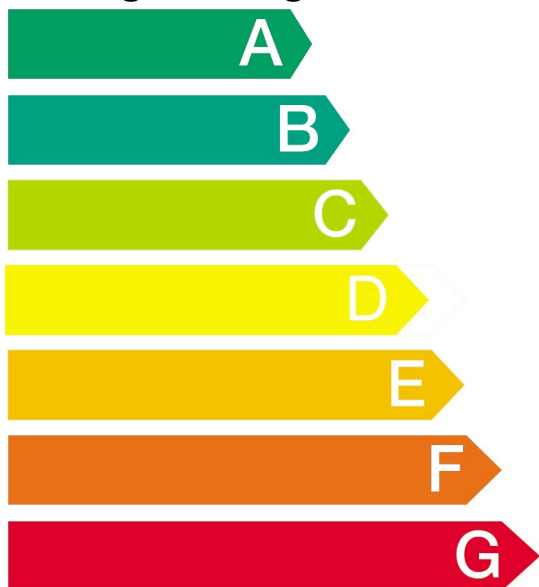

CS658GRW1

0,61

Energie

Elektrobacköfen

Hersteller

Modell

CS658GRW1

Niedriger Energieverbrauch