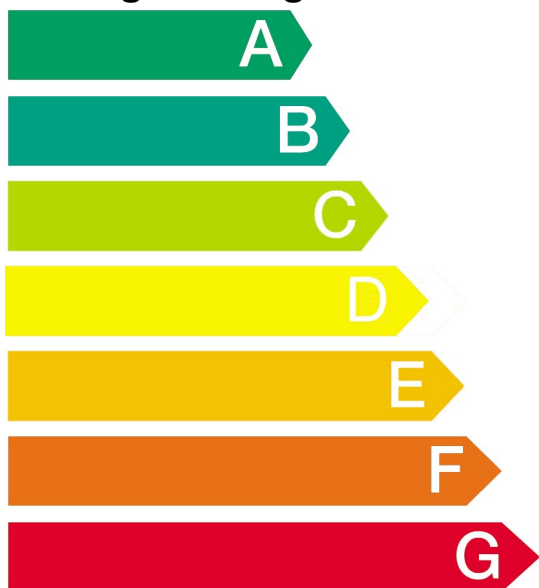

# Energie

Elektrobacköfen

Hersteller

Modell

CB675GBS1

**Niedriger Energieverbrauch**

**Hoher Energieverbrauch**

Energieverbrauch (kWh)