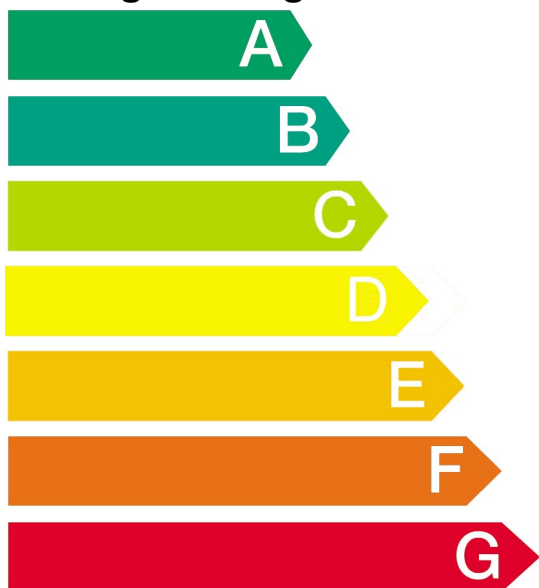

Energie

Elektrobacköfen

Hersteller

Modell

CB674GBS1

Niedriger Energieverbrauch

Hoher Energieverbrauch

Energieverbrauch (kWh)

Beheizung:

Konventionelle Beheizung

Um-/Heißluft

0,73

0,61

(Bei Standardbeladung)

Nettovolumen (Liter)

Typ:

klein

mittel

groß

Geräusch

(db(A) 1 pW)

Ein Datenblatt mit weiteren Geräteangaben ist in Prospekten enthalten.

Norm EN 50304
Elektrobacköfen
Richtlinie Energieetikettierung 2002/40/EG