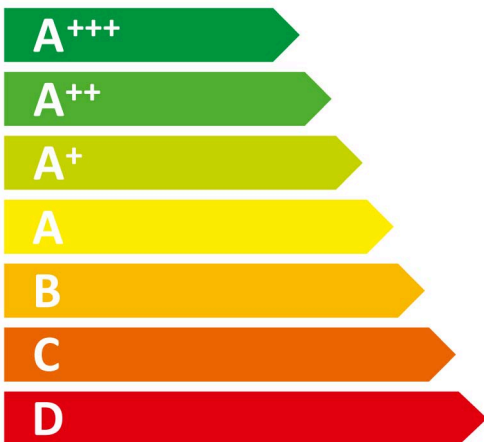

A+++

ENERGIA · ЕНЕРГИЯ · ΕΝΕΡΓΕΙΑ
ENERGIJA · ENERGY · ENERGIE
ENERGI

193

kWh/annum

195

min/cycle*

9,0

kg