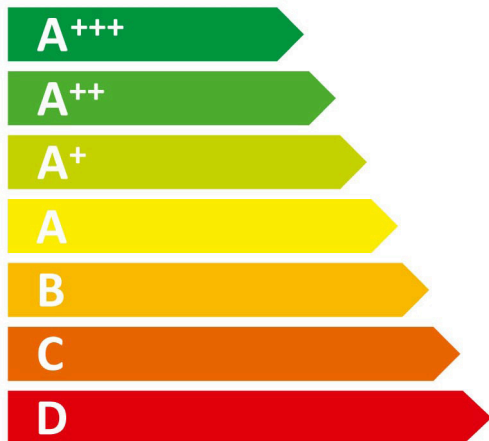

ENERG

енергия · ενεργεια

SIEMENS

WM14VG40

A+++

ENERJ
 ENERGIA · ЕНЕРГИЯ · ΕΝΕΡΓΕΙΑ
 ENERGIJA · ENERGY · ENERGIE
 ENERGI

152
 kWh/annum

11220
 L/annum