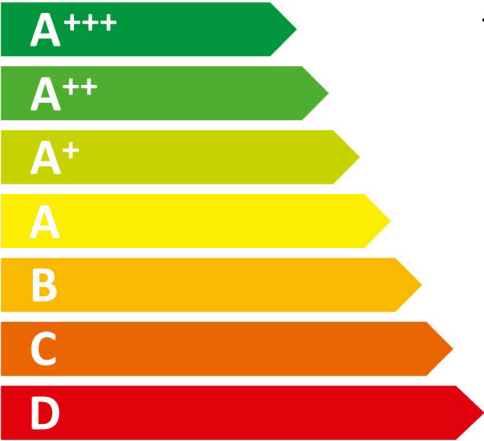

ENERG

енергия · ενεργεια

BOSCH

WAT28640

A+++

ENERJİ
 ENERGIA · ЕНЕРГИЯ · ΕΝΕΡΓΕΙΑ
 ENERGIJA · ENERGY · ENERGIE
 ENERGI

137,00

kWh/annum