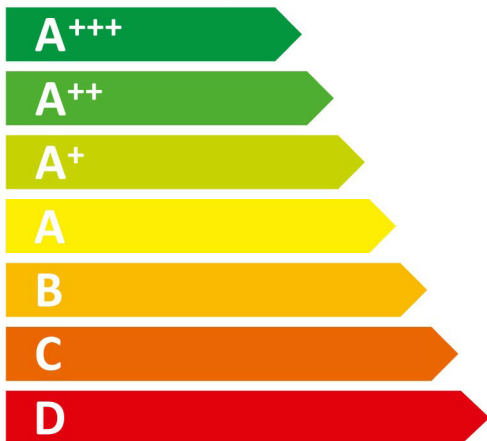

ENERG

енергия · ενεργεια

BOSCH

WAN28121

A+++

ENERJİ
 ENERGIA · ЕНЕРГИЯ · ΕΝΕΡΓΕΙΑ
 ENERGIJA · ENERGY · ENERGIE
 ENERGI

157,00

kWh/annum