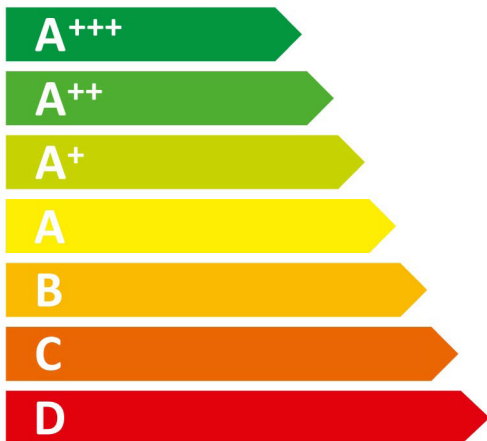

ENERG

енергия · ενεργεια

BOSCH

WAN28020

A+++

ENERJİ
 ENERGIA · ЕНЕРГИЯ · ΕΝΕΡΓΕΙΑ
 ENERGIJA · ENERGY · ENERGIE
 ENERGI

137,00

kWh/annum