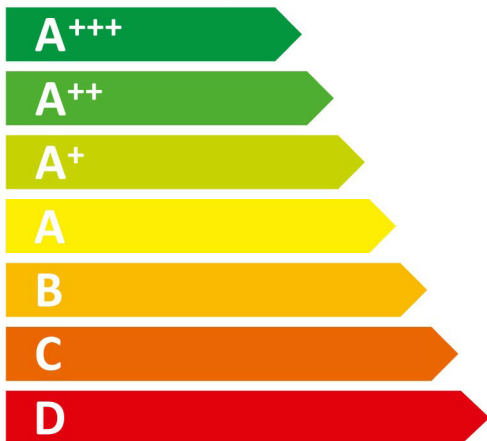

ENERG

енергия · ενεργεια

BOSCH

WAB28270

ENERJİ
 ENERGIA · ЕНЕРГИЯ · ΕΝΕΡΓΕΙΑ
 ENERGIJA · ENERGY · ENERGIE
 ENERGI

153,00

kWh/annum

10560
L/annum