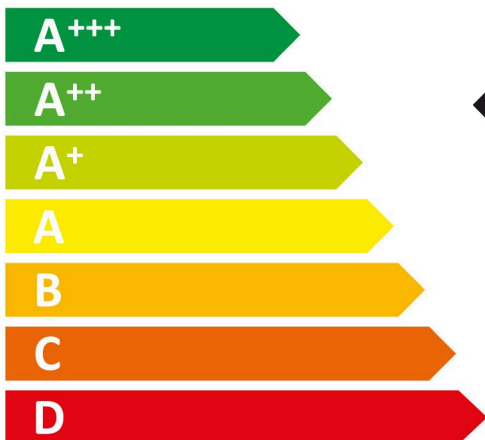

ENERG

енергия · ενεργεια

BOSCH

SPV66TD00E

ENERGIA · ЕНЕРГИЯ · ΕΝΕΡΓΕΙΑ
 ENERGIJA · ENERGY · ENERGIE
 ENERGI

211
 kWh/annum

2660
L/annum

ABCDEFG