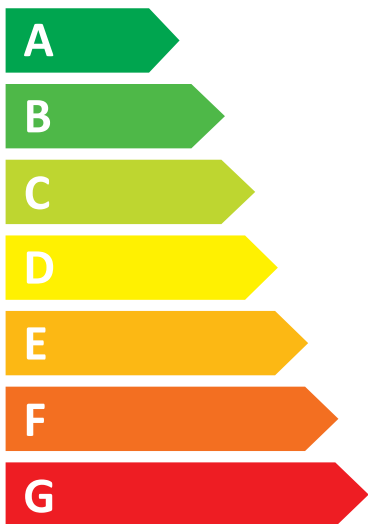

ENERG

Siemens

SN55YS00CE

54 kWh / 

14 x

9,5 L

4:55

44dB