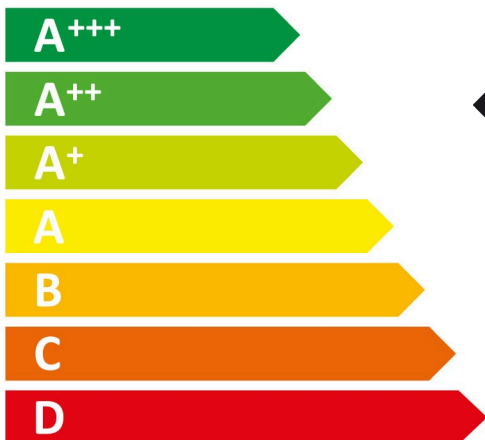

ENERG

енергия · ενεργεια

SIEMENS

SN458S02ME

ENERGIA · ЕНЕРГИЯ · ΕΝΕΡΓΕΙΑ
 ENERGIJA · ENERGY · ENERGIE
 ENERGI

266
 kWh/annum

2660
 L/annum

ABCDEFG