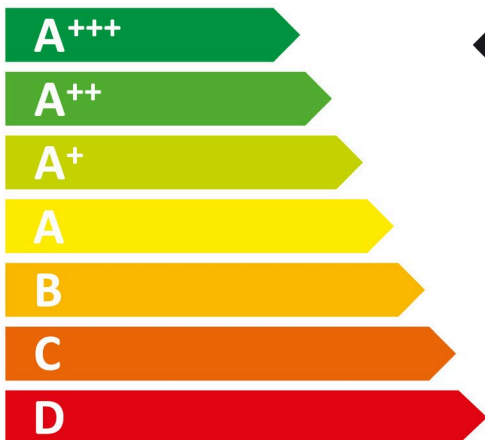

ENERG

енергия · ενεργεια

BOSCH

SMI88TS36E

ENERGIA · ЕНЕРГИЯ · ΕΝΕΡΓΕΙΑ
 ENERGIJA · ENERGY · ENERGIE
 ENERGI

211
 kWh/annum

2100
L/annum

ABCDEFG