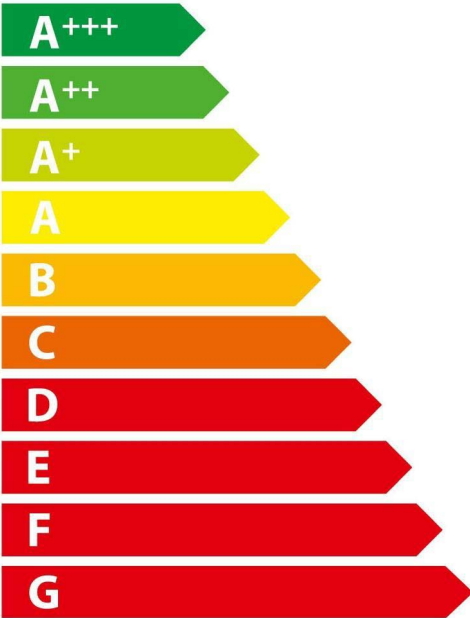

**ENERG**  
енергия · ενεργεια

**GAGGENAU**

**RW466304**

ENERGIA · ЕНЕРГИЯ · ΕΝΕΡΓΕΙΑ  
ENERGIJA · ENERGY · ENERGIE  
ENERGI

**130,00**  
kWh/annum

**x99**

**42** dB