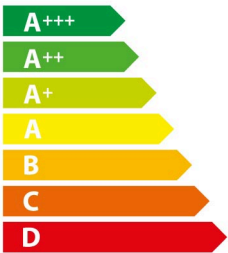

ENERG

енергия · ενεργεια

SIEMENS

LU62LFA20

63
kWh/annum

ABCDEF**G**

ABCDEF**G**

ABCDEF**G**