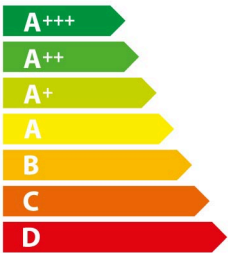

ENERG

енергия · ενεργεια

SIEMENS

LC65KA670

94
kWh/annum

ABC**D**EFG

A**BCDEFG**

ABC**D**EFG