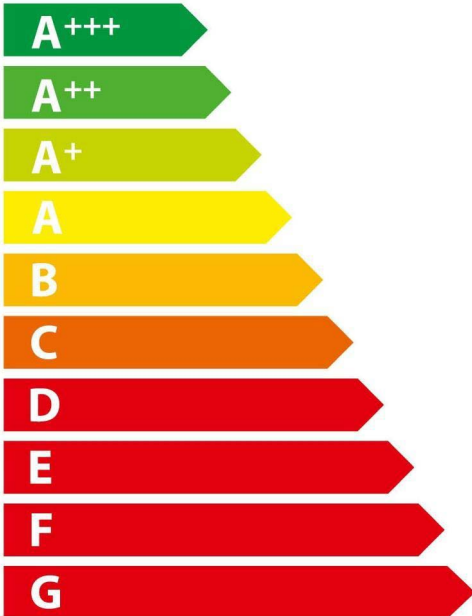

ENERG
енергия · ενεργεια

BOSCH

KSW38940

ENERGIA · ЕНЕРГИЯ · ΕΝΕΡΓΕΙΑ
ENERGIJA · ENERGY · ENERGIE
ENERGI

213,00
kWh/annum

x197

42 dB