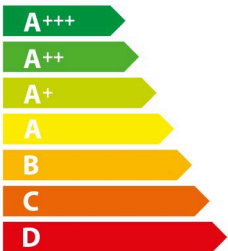

## ED711FQ15E

**B**

**62**  
kWh/annum

**A**BCDEFG

**A**BCDEFG

**69**dB