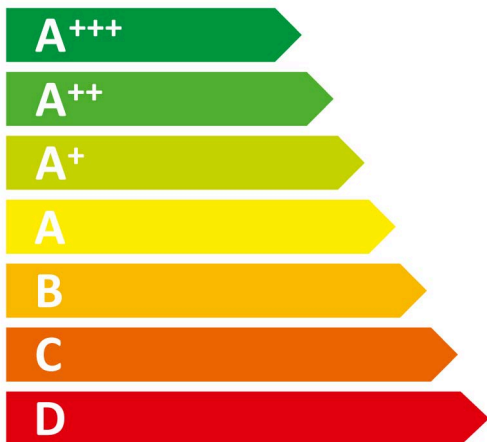

ENERGIA · ЕНЕРГИЯ · ΕΝΕΡΓΕΙΑ
ENERGIJA · ENERGY · ENERGIE
ENERGI

212
kWh/annum

188
min/cycle*

7,0
kg

65
dB

ABCDEFG

*цикъл · cyklus · portion · zyklus
πρόγραμμα · ciclo · tsükkel
ohjelma · ciklus · ciklas · cikls
čiklu · cyclus · cykl · ciclu
program · torkomgång