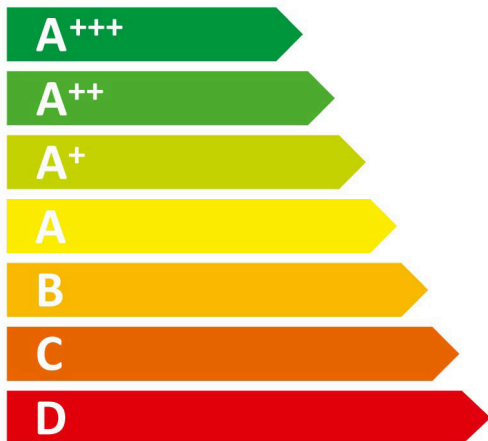

ENERG

енергия · ενεργεια

Constructa

CWF14N00

ENERJ
 ENERGIA · ЕНЕРГИЯ · ΕΝΕΡΓΕΙΑ
 ENERGIJA · ENERGY · ENERGIE
 ENERGI

137
 kWh/annum

8580
 L/annum

6,0
 kg