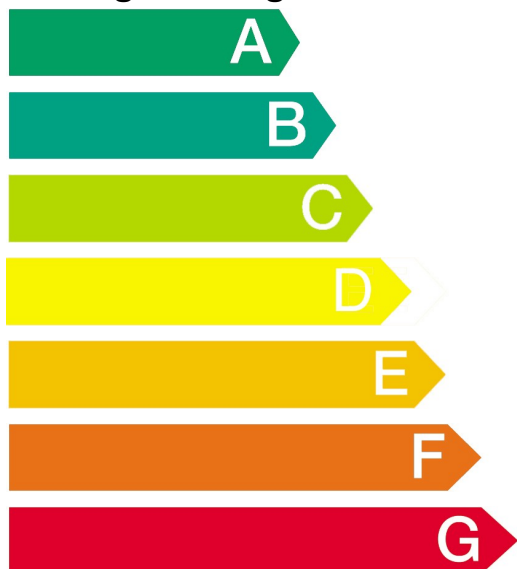

CG442V5

1,05

A B C D E F G

A B C D E F G

12

13,0

52

Energie

Geschirrspüler

Hersteller

CG442V5

Modell

Niedriger Energieverbrauch

Hoher Energieverbrauch

Energieverbrauch kWh/Programm

(ausgehend von den Ergebnissen der Normprüfung für das vom Hersteller festgelegte Standardprogramm, bei Kaltwasserbefüllung)

Der tatsächliche Energieverbrauch hängt von der Art der Nutzung des Gerätes ab.

1,05

Reinigungswirkung

A: besser

G: schlechter

A B C D E F G

Trockenwirkung

A: besser