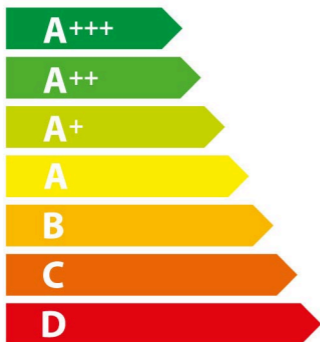

ENERG

енергия · ενέργεια

GAGGENAU

BSP270111

50 L

— kWh/Zyklus *

0,72 kWh/Zyklus *

* цикъл · cyklus · portion · zyklus · πρόγραμμα · ciclo · tsükkel · ohjelma · ciklus ciklas · cikls · čiklu · cyclus · cykl · ciclu · program · cykel