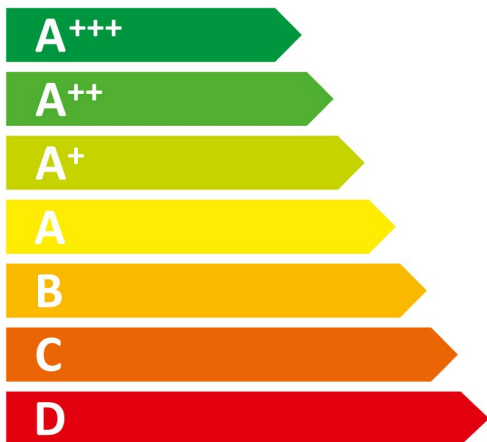

ENERG

енергия · ενεργεια

Y

IJA

IE

IA

SIEMENS

WT45W490CH

A++

ENERGIA · ЕНЕРГИЯ · ΕΝΕΡΓΕΙΑ
ENERGIJA · ENERGY · ENERGIE
ENERGI

212.0

kWh/annum

181
min/cycle*

7,0
kg

65
dB

ABCDEFG