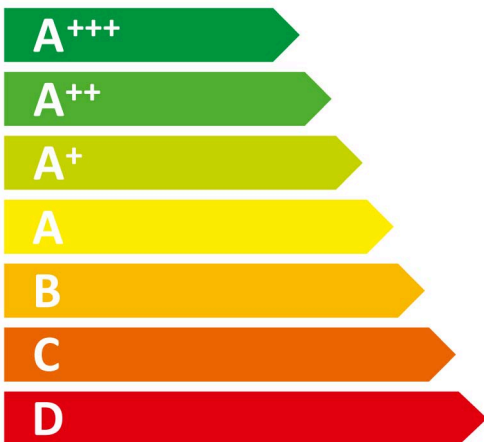

ENERG

енергия · ενεργεια

Y

IJA

IE

IA

SIEMENS

WQ33G290CH

A+++

ENERGIA · ЕНЕРГИЯ · ΕΝΕΡΓΕΙΑ
ENERGIJA · ENERGY · ENERGIE
ENERGI

176

kWh/annum

165

min/cycle*

8,0

kg