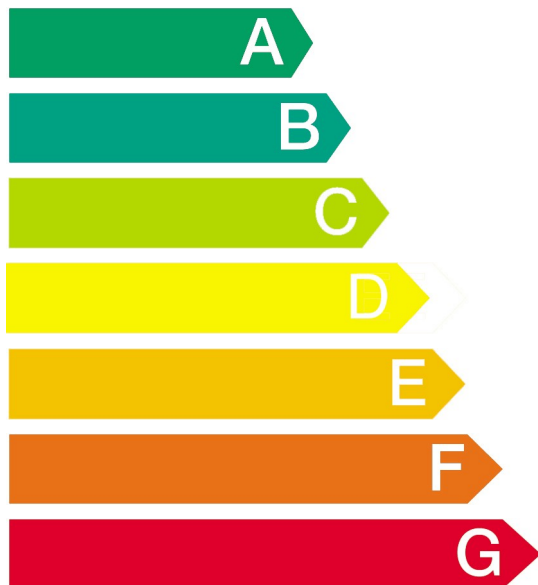

Niedriger Energieverbrauch

Hoher Energieverbrauch

Energieverbrauch kWh

4.76

(für Waschen und Trocknen
der vollen Waschkapazität)

Washvorgang (allein) kWh

0.70

Der tatsächliche Energieverbrauch hängt
von der Art der Nutzung des Gerätes ab.