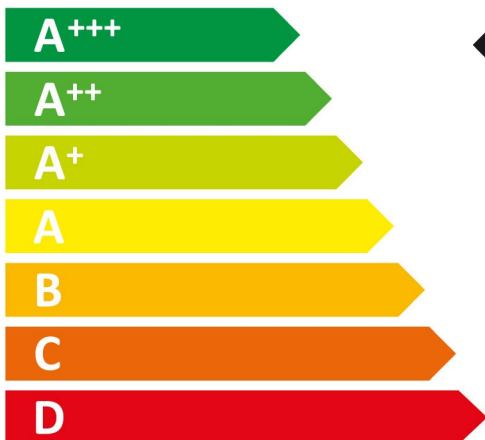

ENERG

енергия · ενεργεια

SIEMENS

SX778D16TE

ENERGIA · ЕНЕРГИЯ · ΕΝΕΡΓΕΙΑ
 ENERGIJA · ENERGY · ENERGIE
 ENERGI

234
 kWh/annum

2660
 L/annum

ABCDEFG