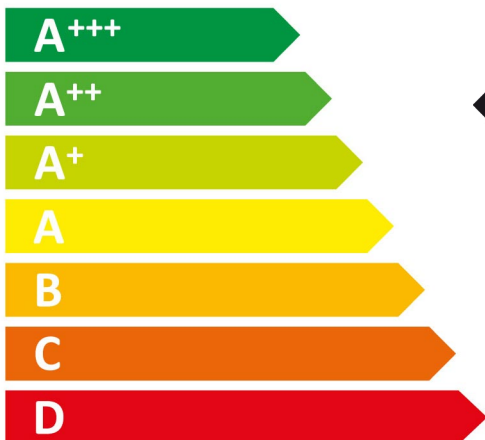

ENERG

енергия · ενεργεια

SIEMENS

SM55E233CH

ENERGIA · ЕНЕРГИЯ · ΕΝΕΡΓΕΙΑ
 ENERGIJA · ENERGY · ENERGIE
 ENERGI

258
 kWh/annum

2744
 L/annum

ABCDEFG