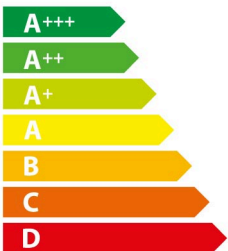

ENERG

енергия · ενέργεια

BOSCH

PXX801D67E

B

62
kWh/annum

ABCDEFG

ABCDEFG