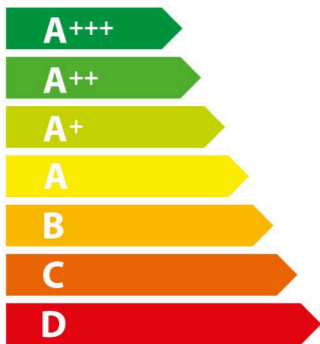

# HB578GBS0

**71** L

**0.99** kWh/Zyklus \*

**0.81** kWh/Zyklus \*

\* цикъл · cyklus · portion · zykus · πρόγραμμα · ciclo · tsükkel · ohjelma · ciklus ciklas · cikls · čiklu · cyclus · cykl · ciclu · program · cykel