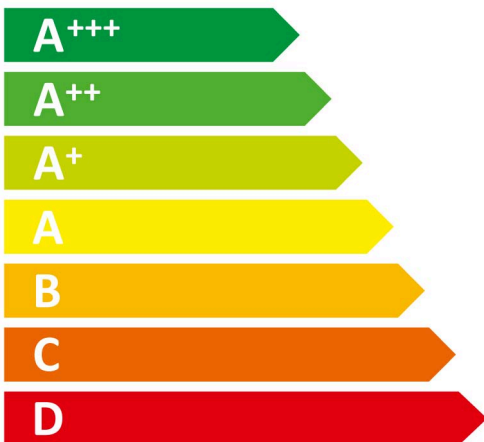

ENERG

енергия · ενεργεια

Y

IJA

IE

IA

SIEMENS

WT47W680

A+++

ENERGIA · ЕНЕРГИЯ · ΕΝΕΡΓΕΙΑ
ENERGIJA · ENERGY · ENERGIE
ENERGI

177

kWh/annum

148

min/cycle*

8,0

kg