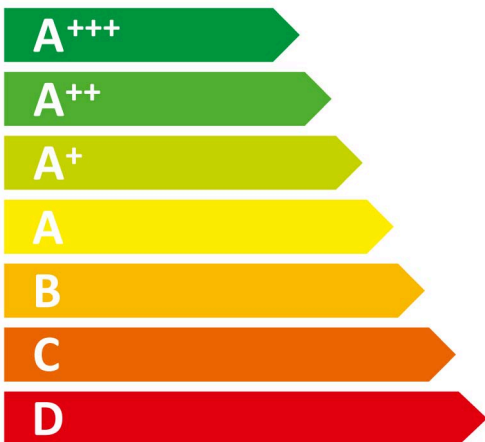

ENERG

енергия · ενεργεια

Y

IJA

IE

IA

SIEMENS

WT45W4S4AT

A++

ENERGIA · ЕНЕРГИЯ · ΕΝΕΡΓΕΙΑ
ENERGIJA · ENERGY · ENERGIE
ENERGI

236
kWh/annum

211
min/cycle*

8,0
kg

64
dB

 **ABCDEFG**

*цикъл · cyklus · portion · zyklus
πρόγραμμα · ciclo · tsükkel
ohjelma · ciklus · ciklas · cikls
čiklu · cyclus · cykl · ciclu
program · torkomgång