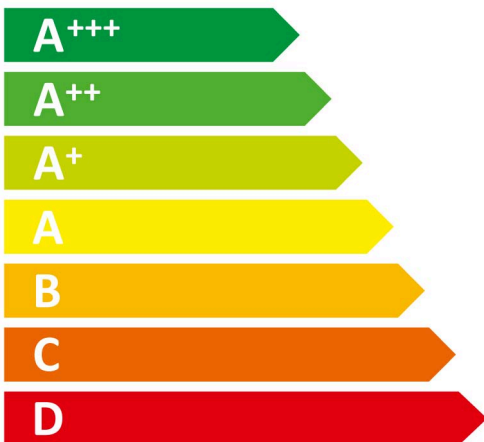

A+++

ENERGIA · ЕНЕРГИЯ · ΕΝΕΡΓΕΙΑ
 ENERGIJA · ENERGY · ENERGIE
 ENERGI

174
 kWh/annum

260
 min/cycle*

9,0
 kg

58
 dB

 **ABCDEFG**

*цикъл · cyklus · portion · zyklus
 πρόγραμμα · ciclo · tsükkel
 ohjelma · ciklus · ciklas · cikls
 čiklu · cyclus · cykl · ciclu
 program · torkomgång