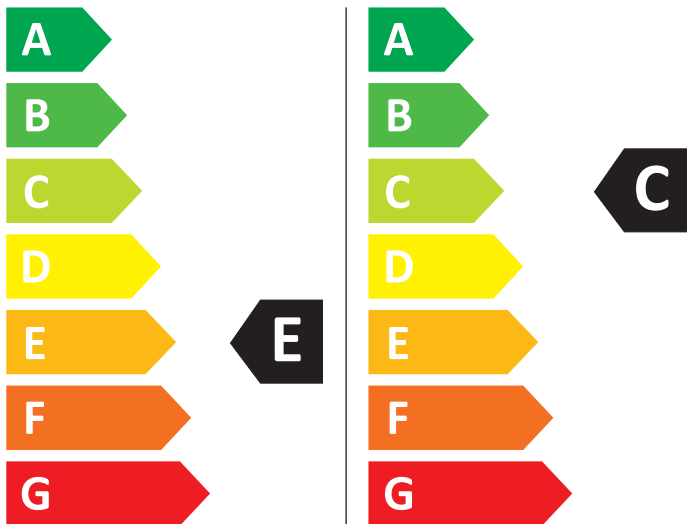

ENERG

Siemens

WN54G1X0

364 kWh / 100

68 kWh / 100

6.0 kg

10.0 kg

79 L