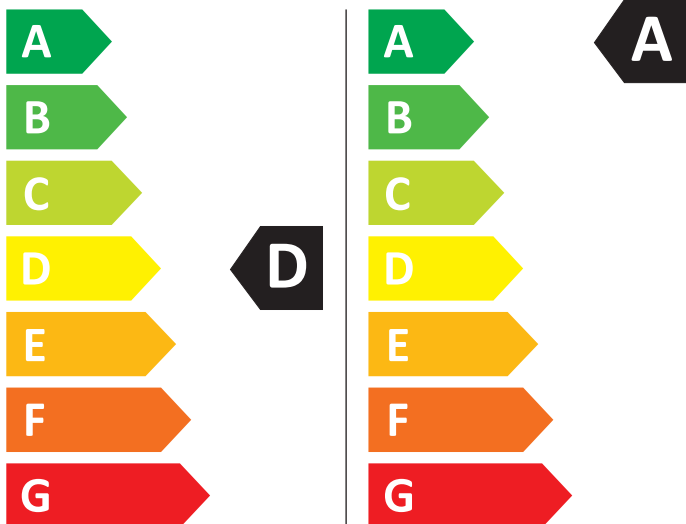

ENERG

Siemens

WD14U593

307 kWh / 100

49 kWh / 100

6.0 kg

10.0 kg

74 L