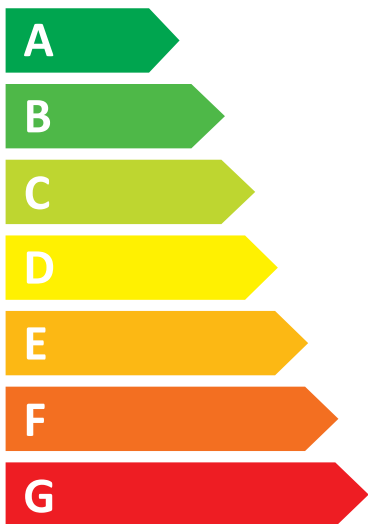

ENERG

Siemens

SN55YS00CE

54 kWh / 

14 x

9,5 L

4:55

ABCD