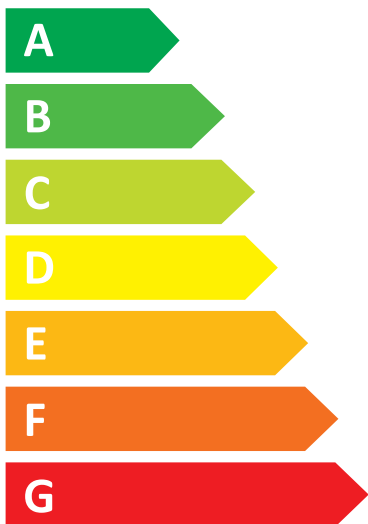

ENERG

Siemens

SN55YS00BD

54 kWh /  100

13 x

9,5 L

4:55

44dB